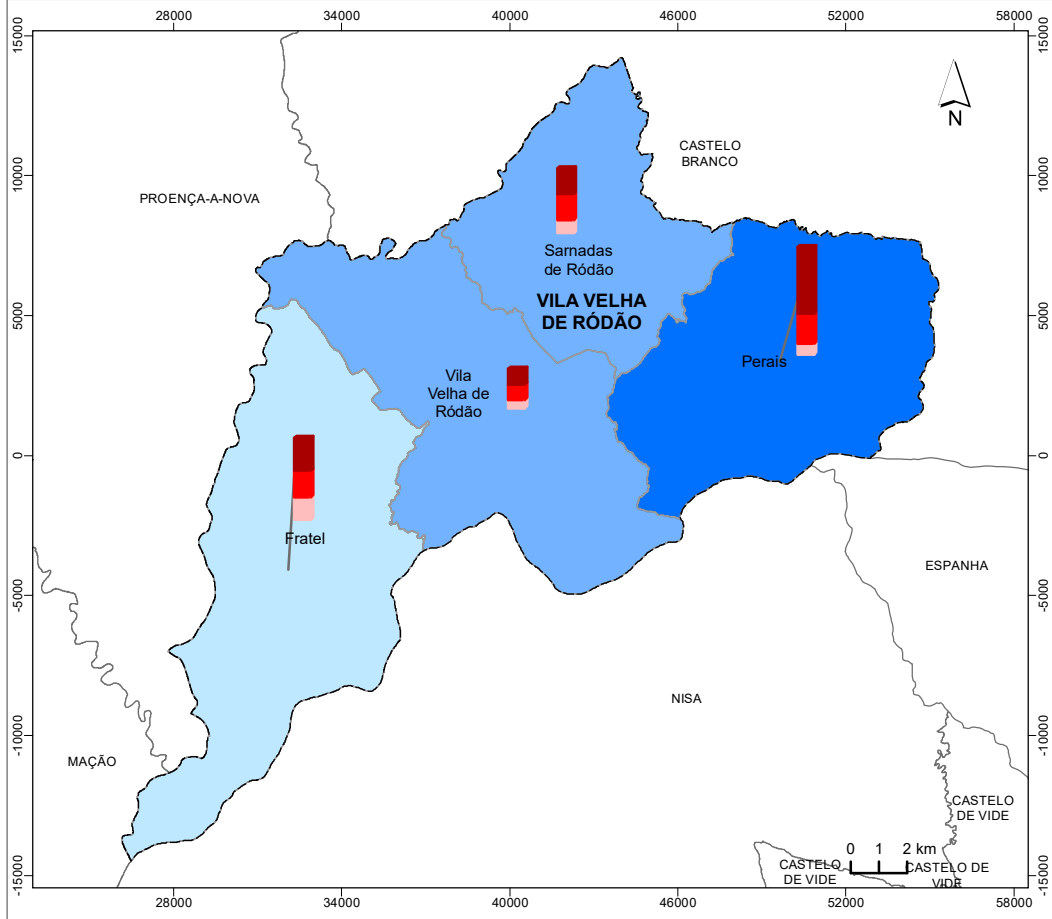

ÍNDICE DE ENVELHECIMENTO
(1991, 2001 E 2011)
E EVOLUÇÃO (1991 - 2011)

LEGENDA:

Índice de Envelhecimento

Variação (1991 - 2011)

Limites Administrativos

FONTE:

CAOP 2018 (2020), Direção-Geral do Território 2020.
XIII, XIV e XV Recenseamento Geral da População, Instituto Nacional de Estatística, 2019.

Sistema de Referência e Datum: PT-TM06/ETRS89
Projeção Cartográfica: Transversa de Mercator

Município de
Vila Velha de Ródão

DATA DE ELABORAÇÃO:

MAIO DE 2020

MAPA 07