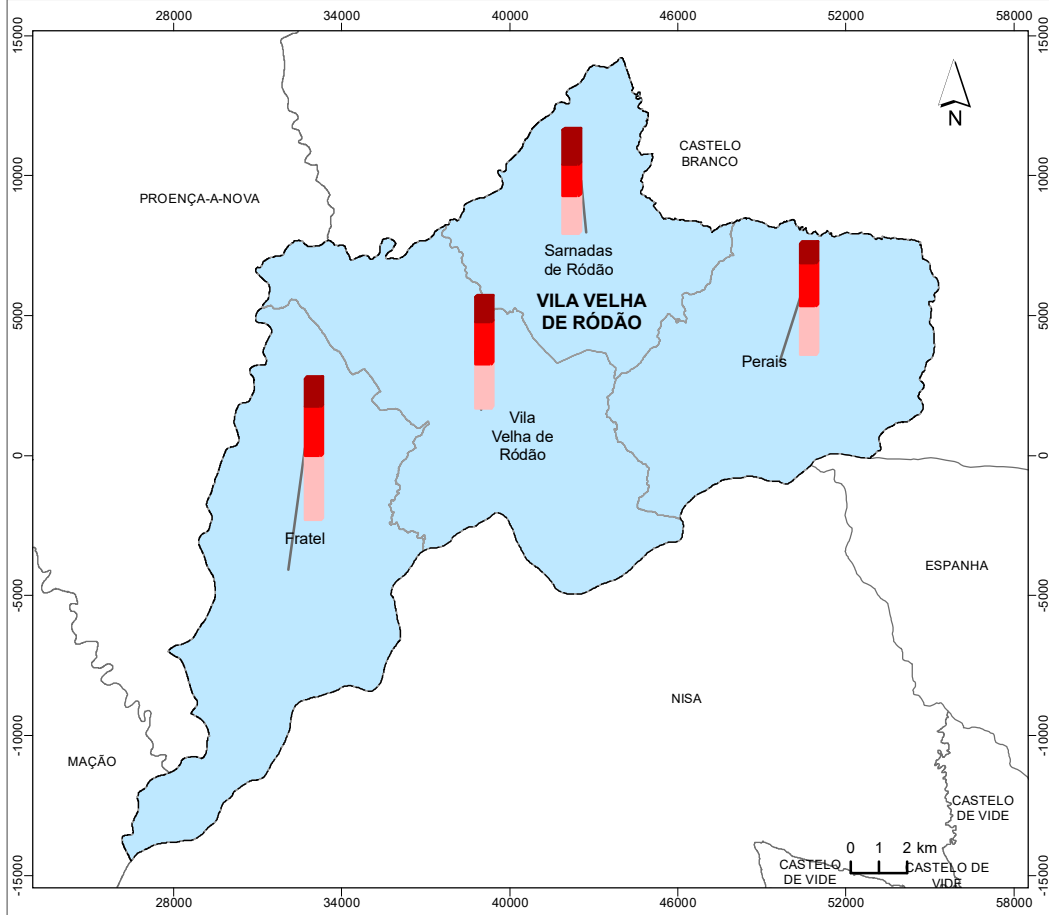

TAXA DE ANALFABETISMO (1991, 2001 E 2011)

LEGENDA:

Taxa de Analfabetismo (%)

15

2011

2001

1991

Limites Administrativos

Limite do Concelho de Vila Velha de Ródão

Limite de Freguesia

Limites dos Concelhos Envoltantes

FONTE:

CAOP 2018 (2020), Direção-Geral do Território 2020.
XIII, XIV e XV Recenseamento Geral da População, Instituto Nacional de Estatística, 2019.

Sistema de Referência e Datum: PT-TM06/ETRS89
Projeção Cartográfica: Transversa de Mercator

Município de
Vila Velha de Ródão

DATA DE ELABORAÇÃO:

MAIO DE 2020