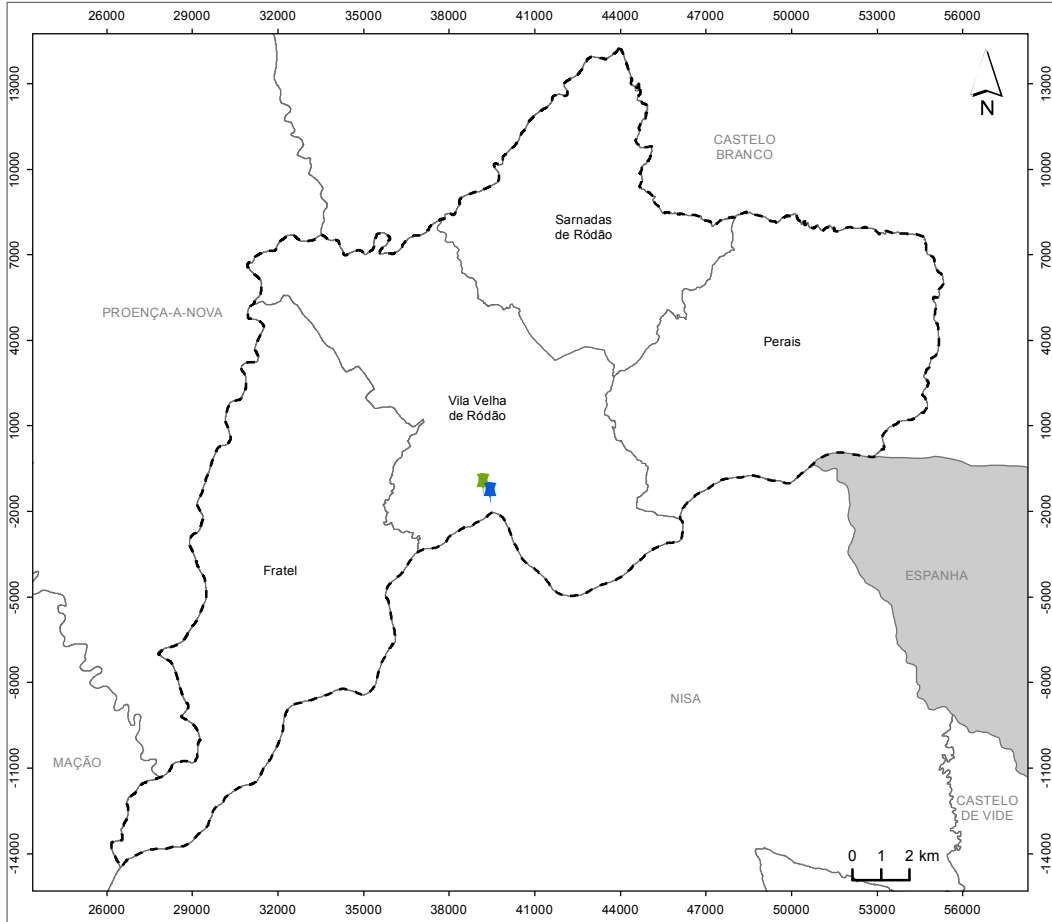

LOCAL PRINCIPAL E LOCAIS ALTERNATIVOS DE REUNIÃO DA CMPC DE VILA VELHA DE RÓDÃO

LEGENDA:

Locais de Reunião da CMPC:

■ Local Principal

■ Local Alternativo

Limites Administrativos:

--- Concelho de Vila Velha de Ródão

— Limite de freguesia

— Limite dos concelhos envolventes

■ Espanha

FONTE:

CAOP 2021.0 (2022), Direção-Geral do Território, 2022.
Locais de Reunião da CMPC, Município de Vila Velha de Ródão, 2022.

Sistema de Referência e Datum: PT-TM06/ETRS89
Projeção Cartográfica: Transversa de Mercator