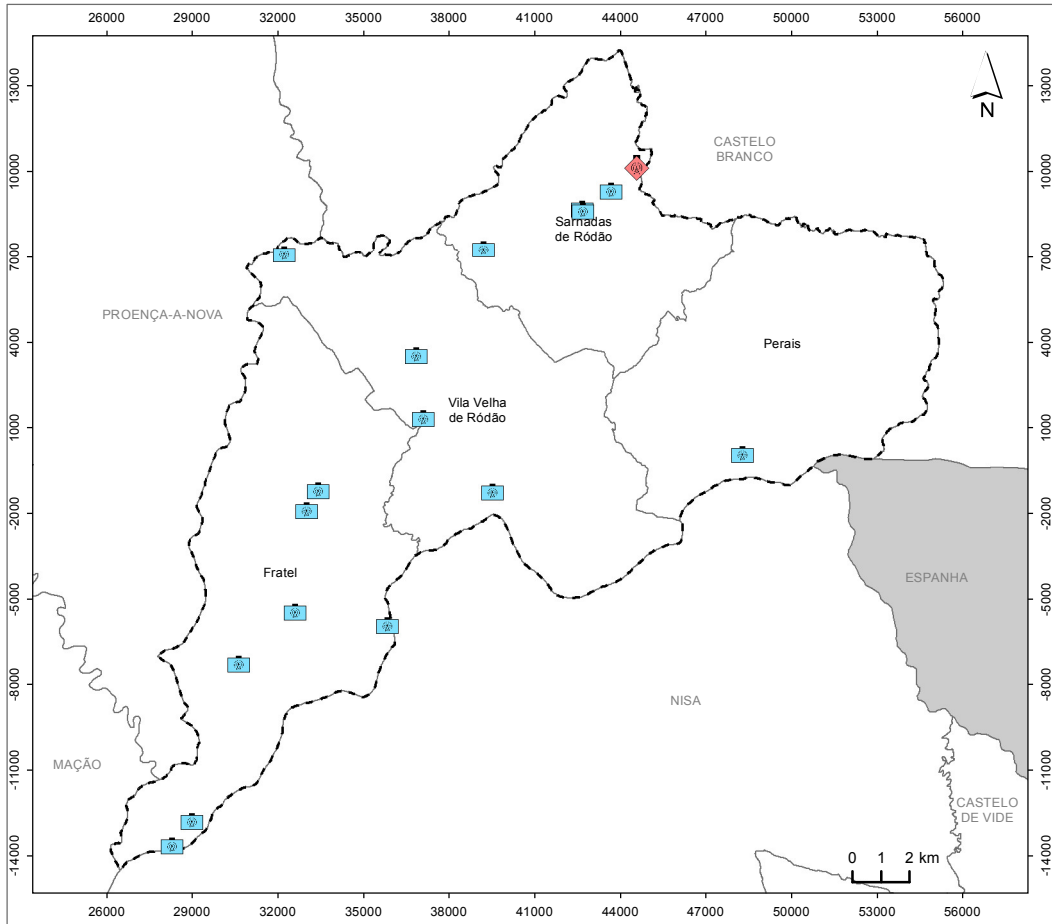

## LEGENDA:

### Infraestruturas de Telecomunicações:

- Antena de Emissão / Recepção
- Estação de Telecomunicações

### Limites Administrativos:

- Concelho de Vila Velha de Ródão
- Limite de freguesia
- Limite dos concelhos envolventes
- Espanha

## FONTE:

CAOP 2021.0 (2022), Direção-Geral do Território, 2022.  
Infraestruturas de Telecomunicações, Município de Vila Velha de Ródão, 2022.

Sistema de Referência e Datum: PT-TM06/ETRS89  
Projeção Cartográfica: Transversa de Mercator