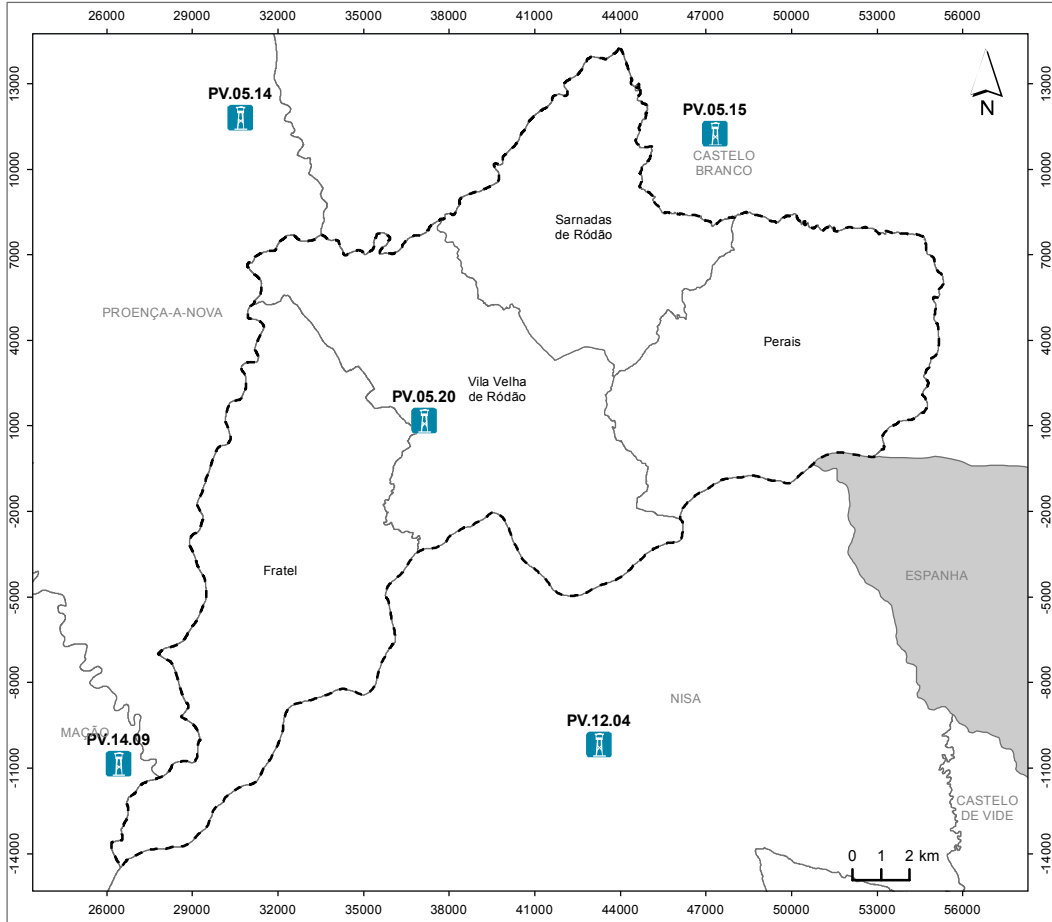

## POSTOS DE VIGIA DO CONCELHO DE VILA VELHA DE RÓDÃO

### LEGENDA:

 Rede Nacional de Postos de Vigia

#### Limites Administrativos:

 Concelho de Vila Velha de Ródão

 Limite de freguesia

 Limite dos concelhos envolventes

 Espanha

### FONTE:

CAOP 2021.0 (2022), Direção-Geral do Território, 2022.  
RNPV, Município de Vila Velha de Ródão, 2022.

Sistema de Referência e Datum: PT-TM06/ETRS89  
Projeção Cartográfica: Transversa de Mercator