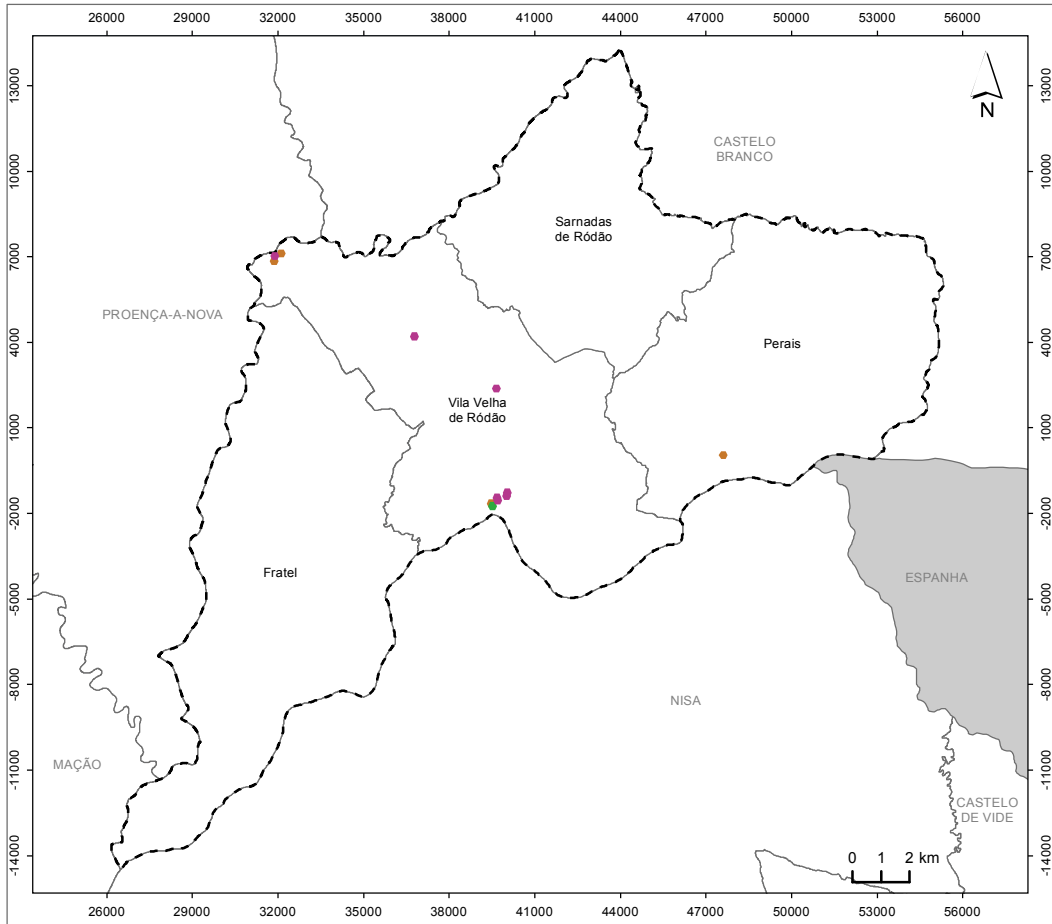

INFRAESTRUTURAS TURÍSTICAS NO CONCELHO DE VILA VELHA DE RÓDÃO

LEGENDA:

Infraestruturas Turísticas:

- Alojamento Local
- Caravanismo
- Casa de Campo

Limites Administrativos:

- ⬡ Concelho de Vila Velha de Ródão
- Limite de freguesia
- Limite dos concelhos envolventes
- Espanha

FORTE:

CAOP 2021.0 (2022), Direção-Geral do Território, 2022.
Infraestruturas Turísticas, Município de Vila Velha de Ródão, 2022.

Sistema de Referência e Datum: PT-TM06/ETRS89
Projeção Cartográfica: Transversa de Mercator

VILA VELHA
DE RÓDÃO®

DATA DE ELABORAÇÃO:

JANEIRO DE 2023