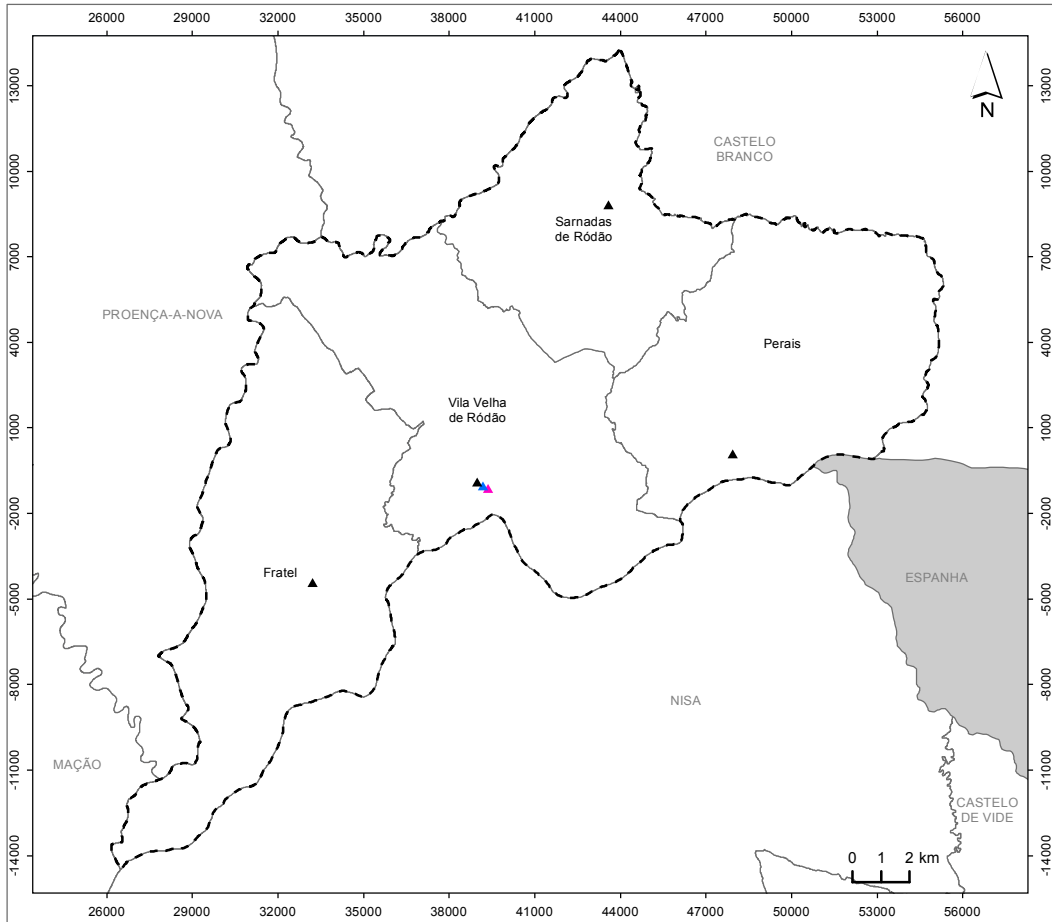

# EQUIPAMENTOS ADMINISTRATIVOS NO CONCELHO DE VILA VELHA DE RÓDÃO

## LEGENDA:

### Limites Administrativos:

- Concelho de Vila Velha de Ródão
- Limite de freguesia
- Limite dos concelhos envolventes
- Espanha

## FONTE:

CAOP 2021.0 (2022), Direção-Geral do Território, 2022.  
Equipamentos Administrativos, Município de Vila Velha de Ródão, 2022.

Sistema de Referência e Datum: PT-TM06/ETRS89  
Projeção Cartográfica: Transversa de Mercator