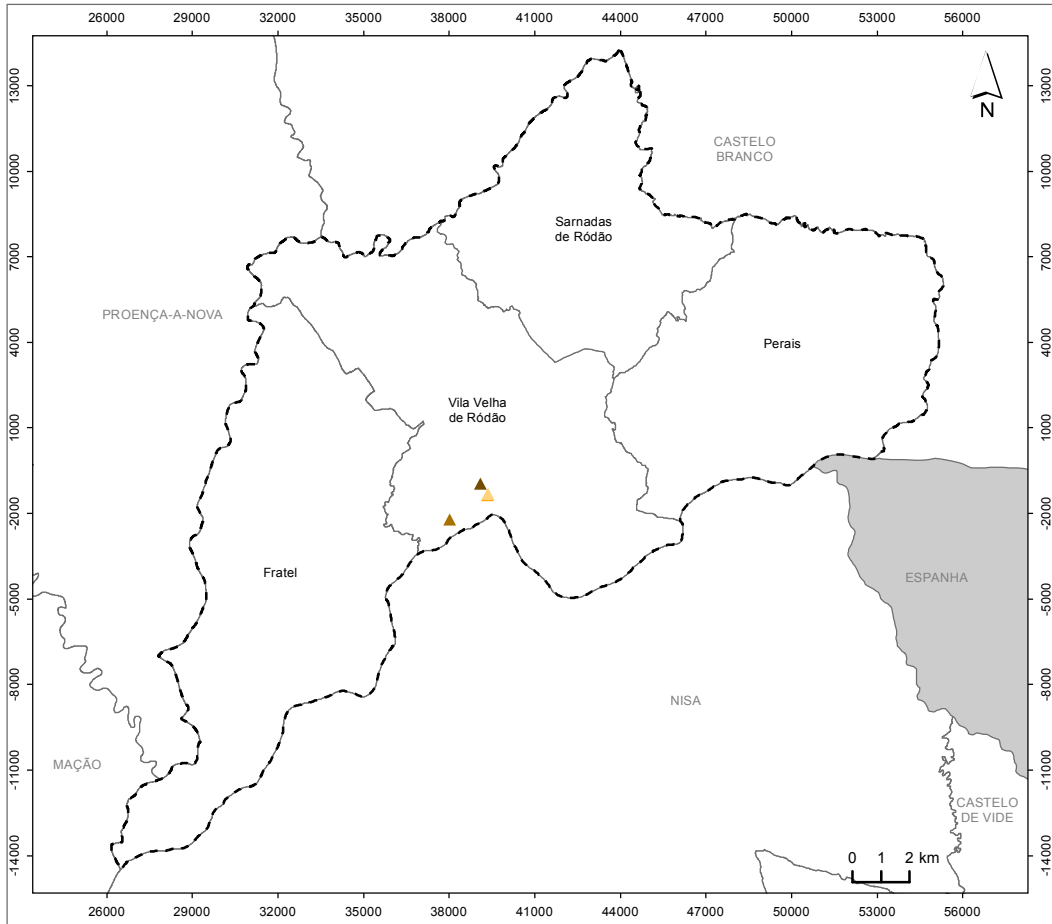

# EQUIPAMENTOS CULTURAIS NO CONCELHO DE VILA VELHA DE RÓDÃO

## LEGENDA:

### Limites Administrativos:

- Concelho de Vila Velha de Ródão
- Limite de freguesia
- Limite dos concelhos envolventes
- Espanha

## FONTE:

CAOP 2021.0 (2022), Direção-Geral do Território, 2022.  
Equipamentos Culturais, Município de Vila Velha de Ródão, 2022.

Sistema de Referência e Datum: PT-TM06/ETRS89  
Projeção Cartográfica: Transversa de Mercator