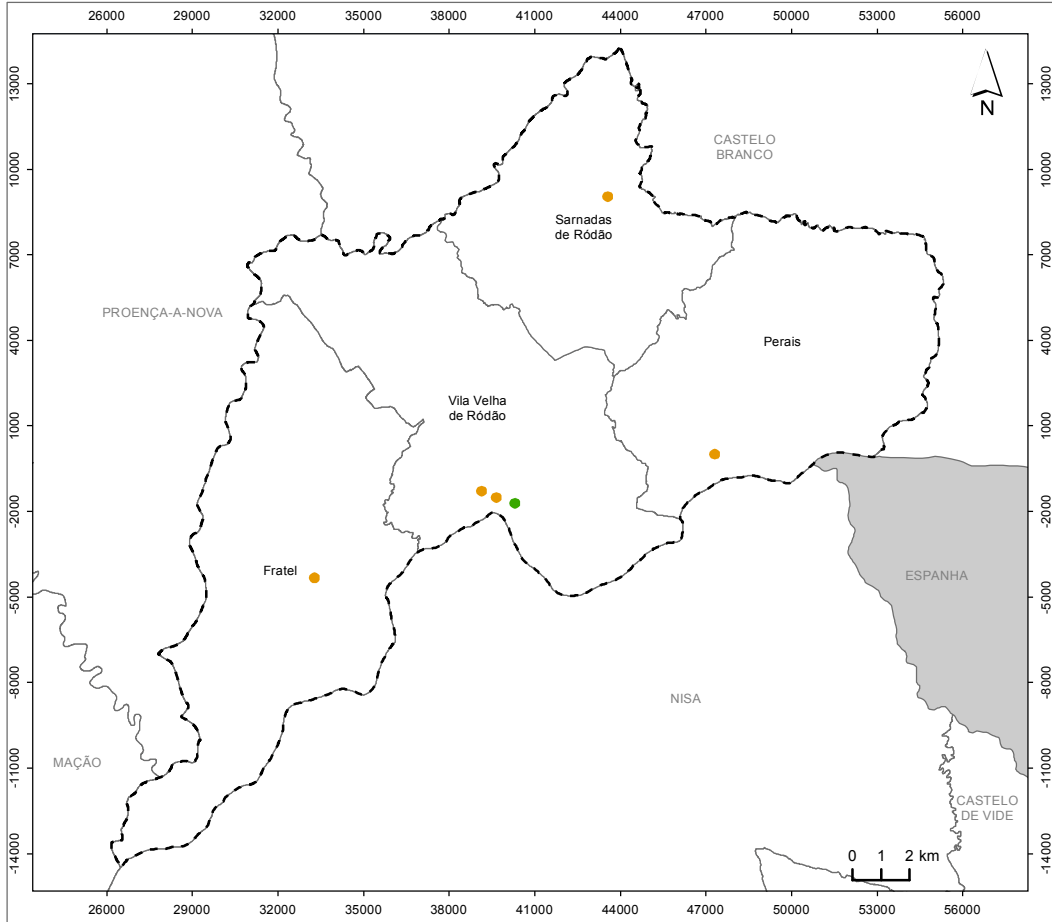

EQUIPAMENTOS DESPORTIVOS NO CONCELHO DE VILA VELHA DE RÓDÃO

LEGENDA:

Equipamentos Desportivos:

- Estádio
- Recinto Desportivo

Limites Administrativos:

- Concelho de Vila Velha de Ródão
- Limite de freguesia
- Limite dos concelhos envolventes
- Espanha

FORTE:

CAOP 2021.0 (2022), Direção-Geral do Território, 2022.
Equipamentos Desportivos, Município de Vila Velha de Ródão, 2022.

Sistema de Referência e Datum: PT-TM06/ETRS89
Projeção Cartográfica: Transversa de Mercator