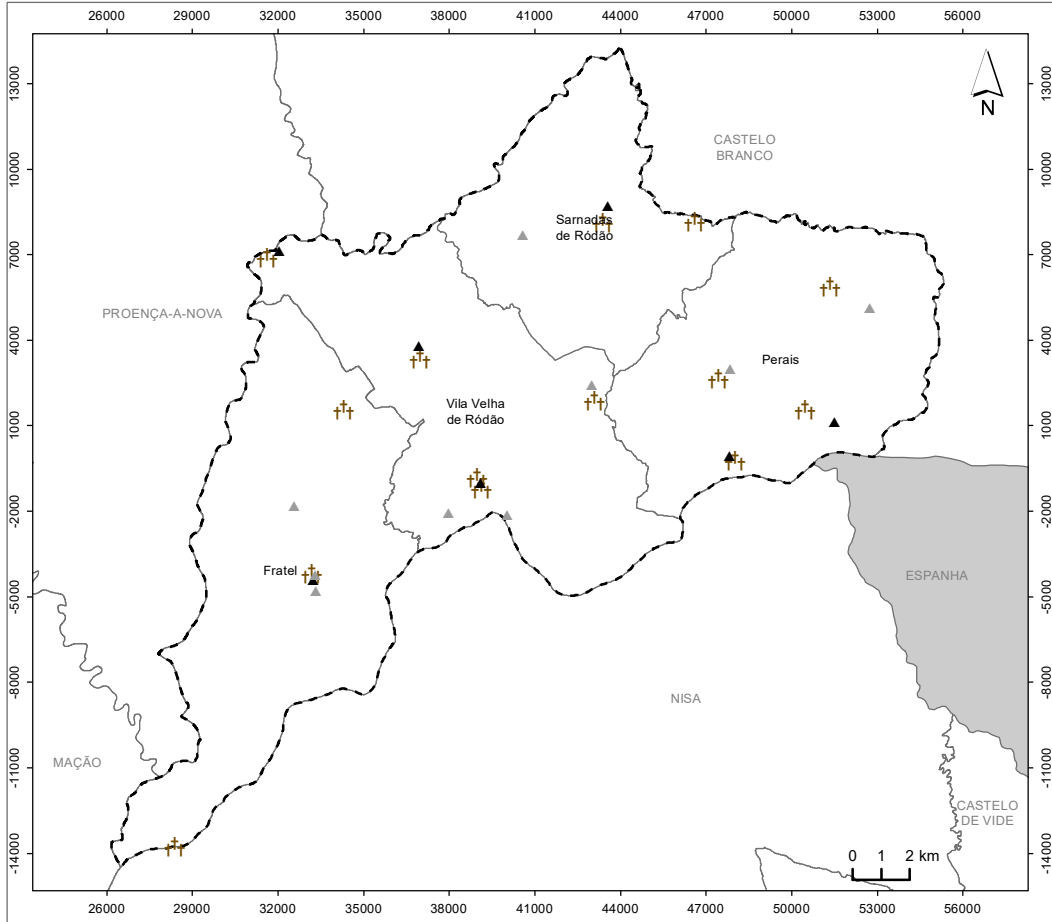

EQUIPAMENTOS RELIGIOSOS NO CONCELHO DE VILA VELHA DE RÓDÃO

LEGENDA:

Equipamentos Religiosos:

- ▲ Capela
- ▲ Igreja
- ✝ Cemitério

Limites Administrativos:

- Concelho de Vila Velha de Ródão
- Limite de freguesia
- Limite dos concelhos envolventes
- Espanha

FONTE:

CAOP 2021.0 (2022), Direção-Geral do Território, 2022.
Equipamentos Religiosos, Município de Vila Velha de Ródão, 2022.

Sistema de Referência e Datum: PT-TM06/ETRS89
Projeção Cartográfica: Transversa de Mercator