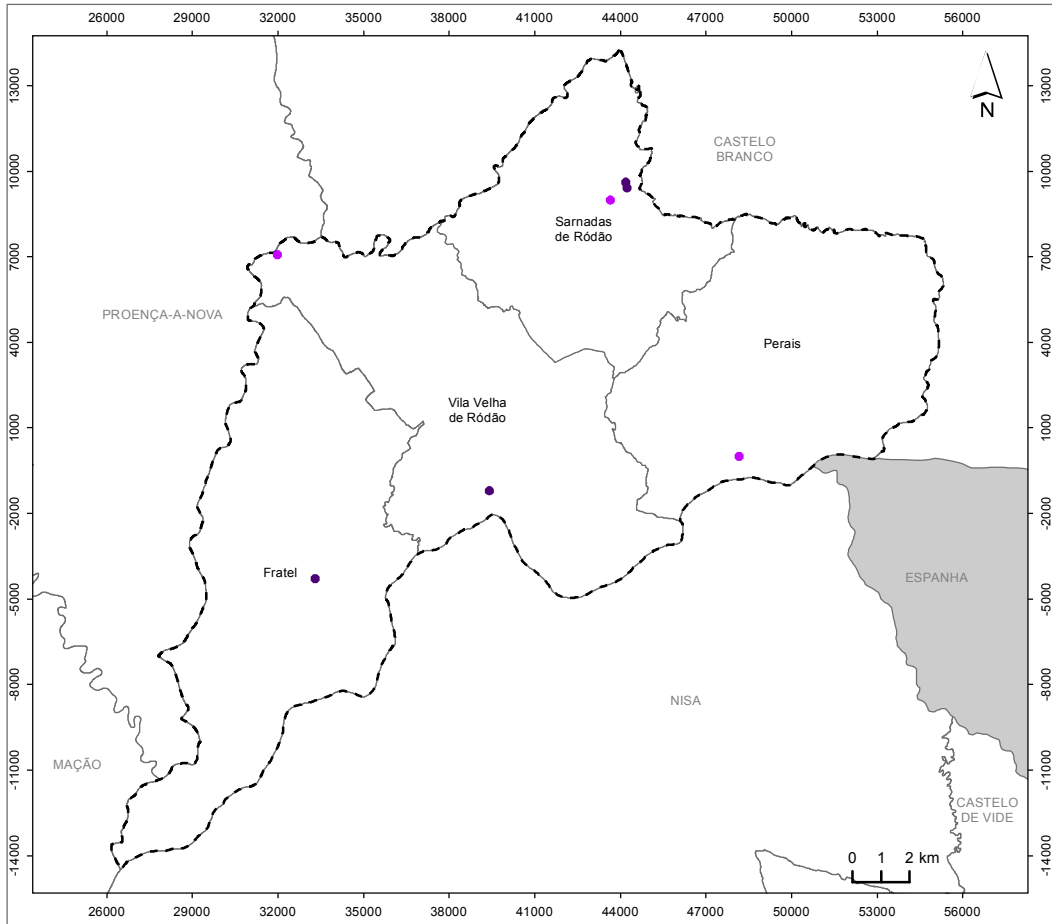

# EQUIPAMENTOS DE APOIO SOCIAL NO CONCELHO DE VILA VELHA DE RÓDÃO

## LEGENDA:

### Limites Administrativos:

- ▭ Concelho de Vila Velha de Ródão
- ▭ Limite de freguesia
- ▭ Limite dos concelhos envolventes
- ▭ Espanha

## FORTE:

CAOP 2021.0 (2022), Direção-Geral do Território, 2022.  
Equipamentos de Apoio Social, Município de Vila Velha de Ródão, 2022.

Sistema de Referência e Datum: PT-TM06/ETRS89  
Projeção Cartográfica: Transversa de Mercator