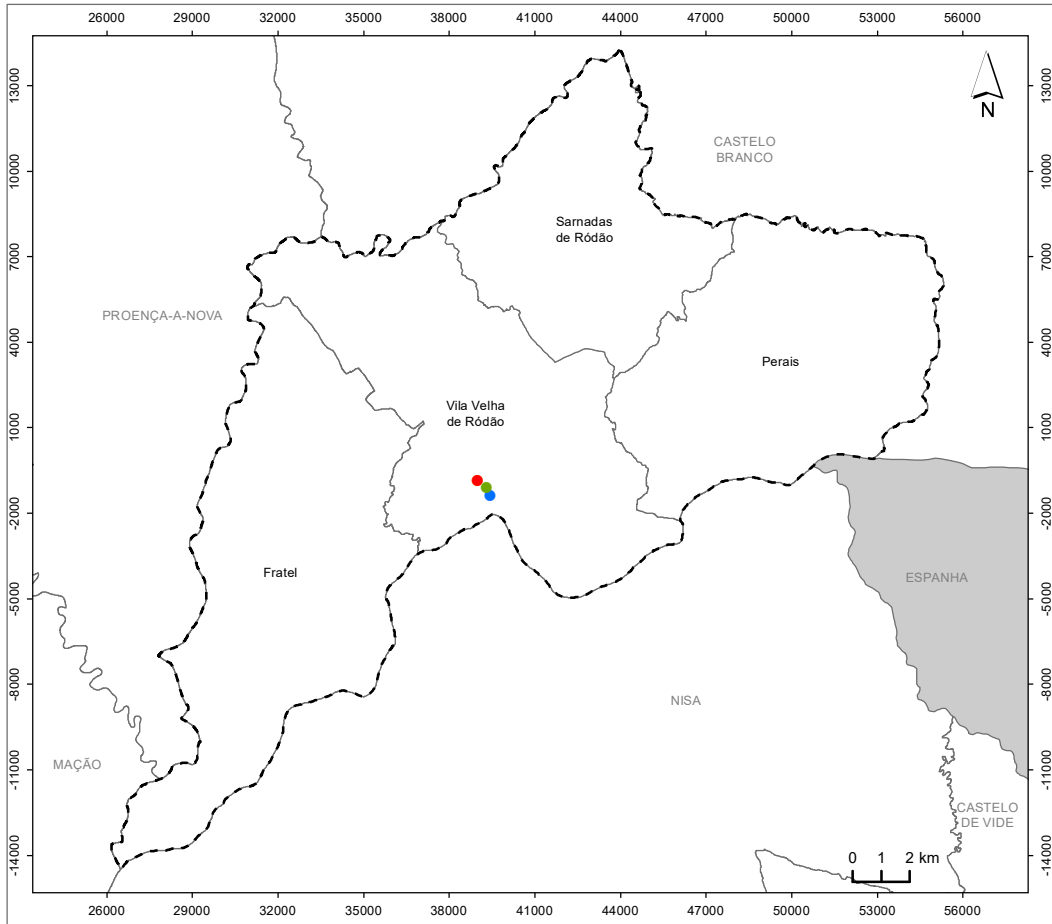

AGENTES DE PROTEÇÃO CIVIL
ENTIDADES COM DEVER DE COOPERAÇÃO
NO CONCELHO DE VILA VELHA DE RÓDÃO

LEGENDA:

Agentes de Proteção Civil / Entidades de Apoio:

- Corpo de Bombeiros
- Guarda Nacional Republicana
- Serviço Municipal de Protecção Civil
- AHBV Vila Velha de Ródão

Limites Administrativos:

- ⌈ ⌋ Concelho de Vila Velha de Ródão
- ▭ Limite de freguesia
- ▭ Limite dos concelhos envolventes
- Espanha

FONTE:

CAOP 2021.0 (2022), Direção-Geral do Território, 2022.
Agentes de Protecção Civil, Município de Vila Velha de Ródão, 2022.
Entidades com Dever de Cooperação, Município de Vila Velha de Ródão, 2022.

Sistema de Referência e Datum: PT-TM06/ETRS89
Projeção Cartográfica: Transversa de Mercator

DATA DE ELABORAÇÃO:

MARÇO DE 2024