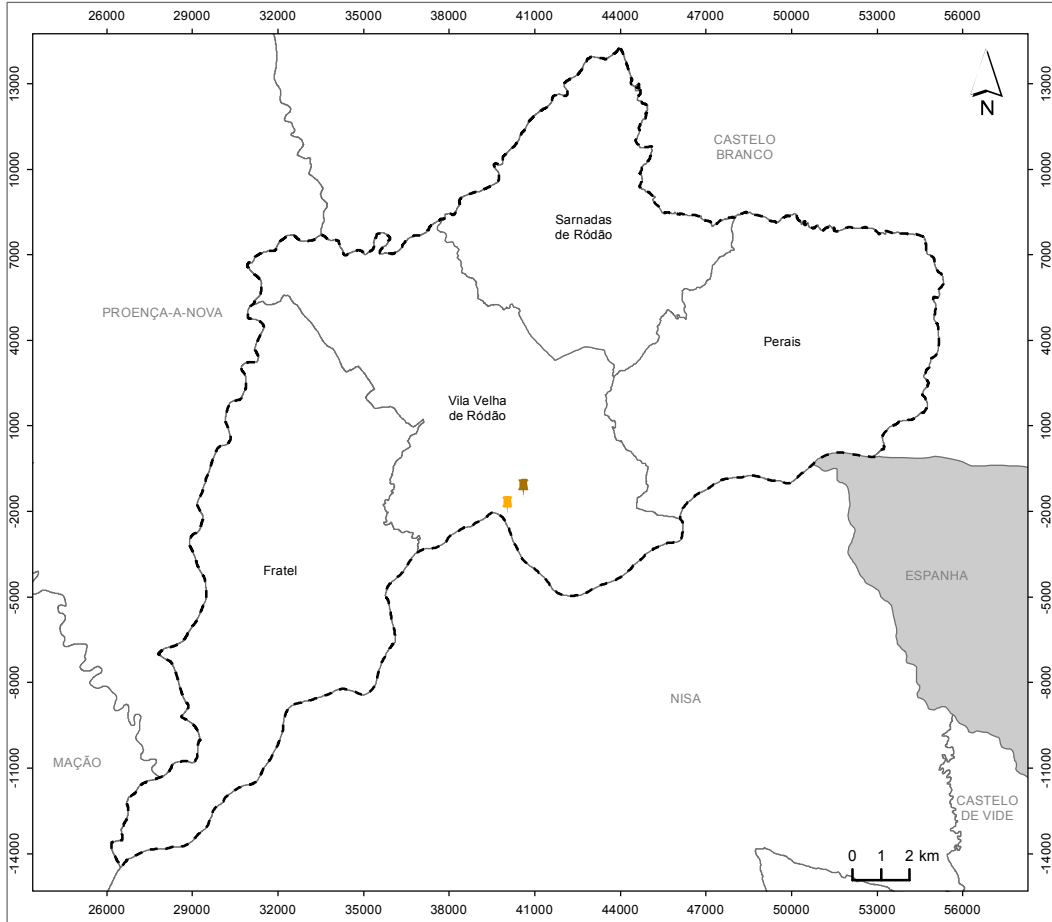

ZONAS DE CONCENTRAÇÃO E RESERVA (ZCR) NO CONCELHO DE VILA VELHA DE RÓDÃO

LEGENDA:

Zonas de Concentração e Reserva (ZCR):

■ ZCR 1

■ ZCR 2

Limites Administrativos:

⬜ Concelho de Vila Velha de Ródão

⬜ Limite de freguesia

⬜ Limite dos concelhos envolventes

■ Espanha

FORTE:

CAOP 2021.0 (2022), Direção-Geral do Território, 2022.
ZCR, Município de Vila Velha de Ródão, 2022.

Sistema de Referência e Datum: PT-TM06/ETRS89
Projeção Cartográfica: Transversa de Mercator