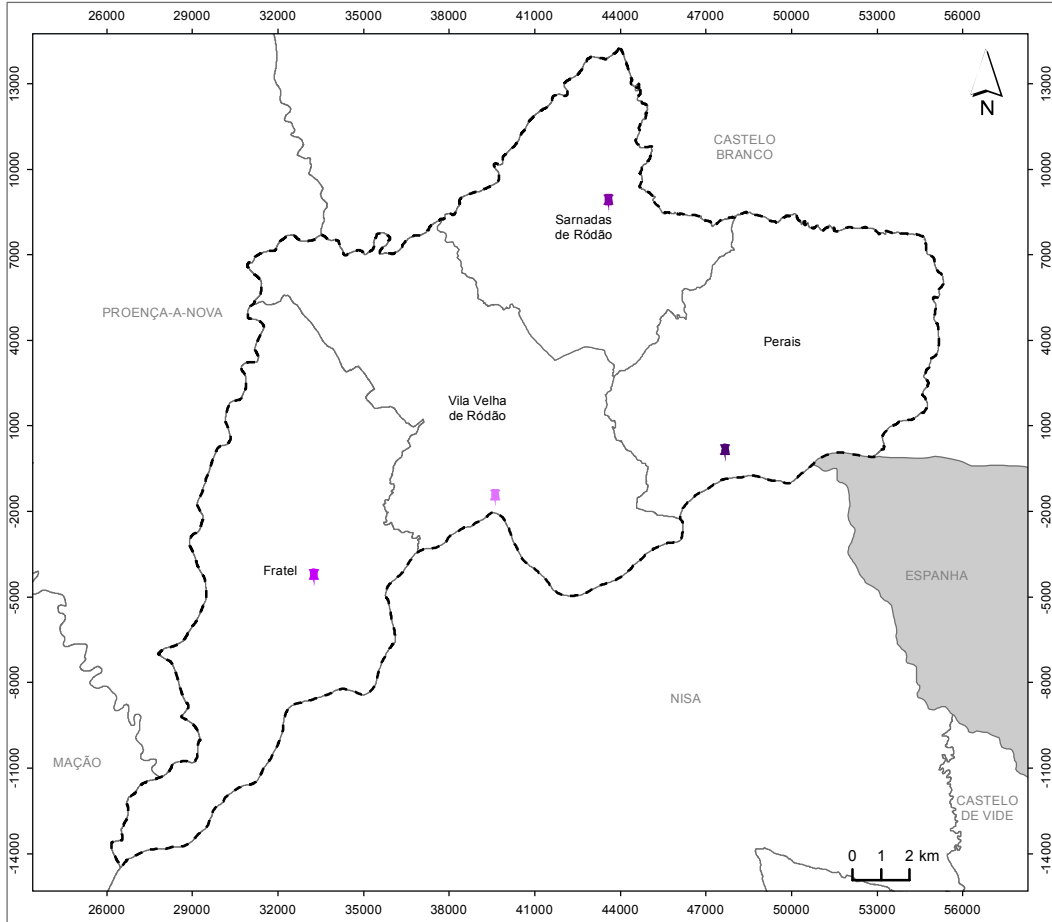

ZONAS DE CONCENTRAÇÃO E APOIO À POPULAÇÃO (ZCAP) DO CONCELHO DE VILA VELHA DE RÓDÃO

LEGENDA:

Área de Intervenção "Apoio Logístico à População":

- ZCAP 1
- ZCAP 2
- ZCAP 3
- ZCAP 4

Limites Administrativos:

- Concelho de Vila Velha de Ródão
- Limite de freguesia
- Limite dos concelhos envolventes
- Espanha

FORTE:

CAOP 2021.0 (2022), Direção-Geral do Território, 2022.
ZCAP, Município de Vila Velha de Ródão, 2022.

Sistema de Referência e Datum: PT-TM06/ETRS89
Projeção Cartográfica: Transversa de Mercator

DATA DE ELABORAÇÃO:

JANEIRO DE 2023