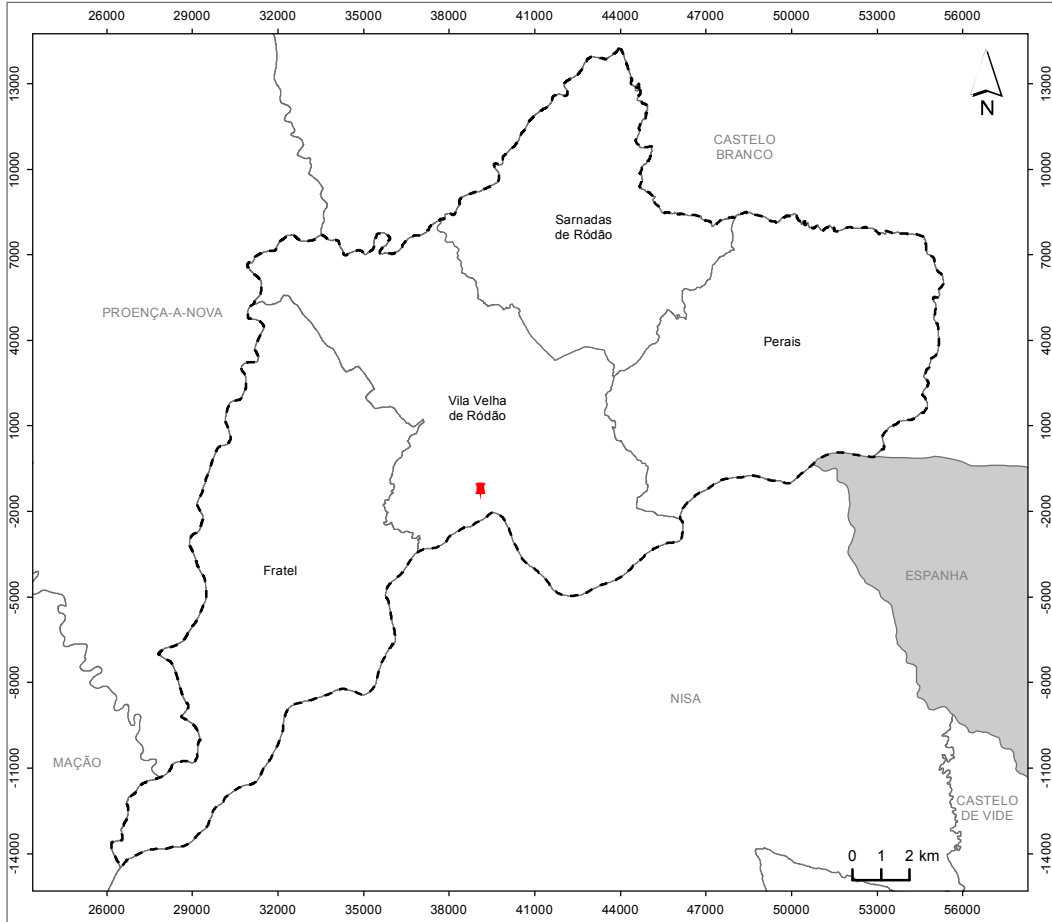

ZONAS DE REUNIÃO DE MORTOS (ZRnM) E  
NECROTÉRIOS PROVISÓRIOS (NECPRO):  
DO CONCELHO DE VILA VELHA DE RÓDÃO

LEGENDA:

**Área de Intervenção "Serviços Mortuários":**

■ ZRnM / NecPro

**Limites Administrativos:**

▭ Concelho de Vila Velha de Ródão

▭ Limite de freguesia

▭ Limite dos concelhos envolventes

■ Espanha

FONTE:

CAOP 2021.0 (2022), Direção-Geral do Território, 2022.  
ZRnM e NecPro, Município de Vila Velha de Ródão, 2022.

Sistema de Referência e Datum: PT-TM06/ETRS89  
Projeção Cartográfica: Transversa de Mercator

DATA DE ELABORAÇÃO:

JANEIRO DE 2023