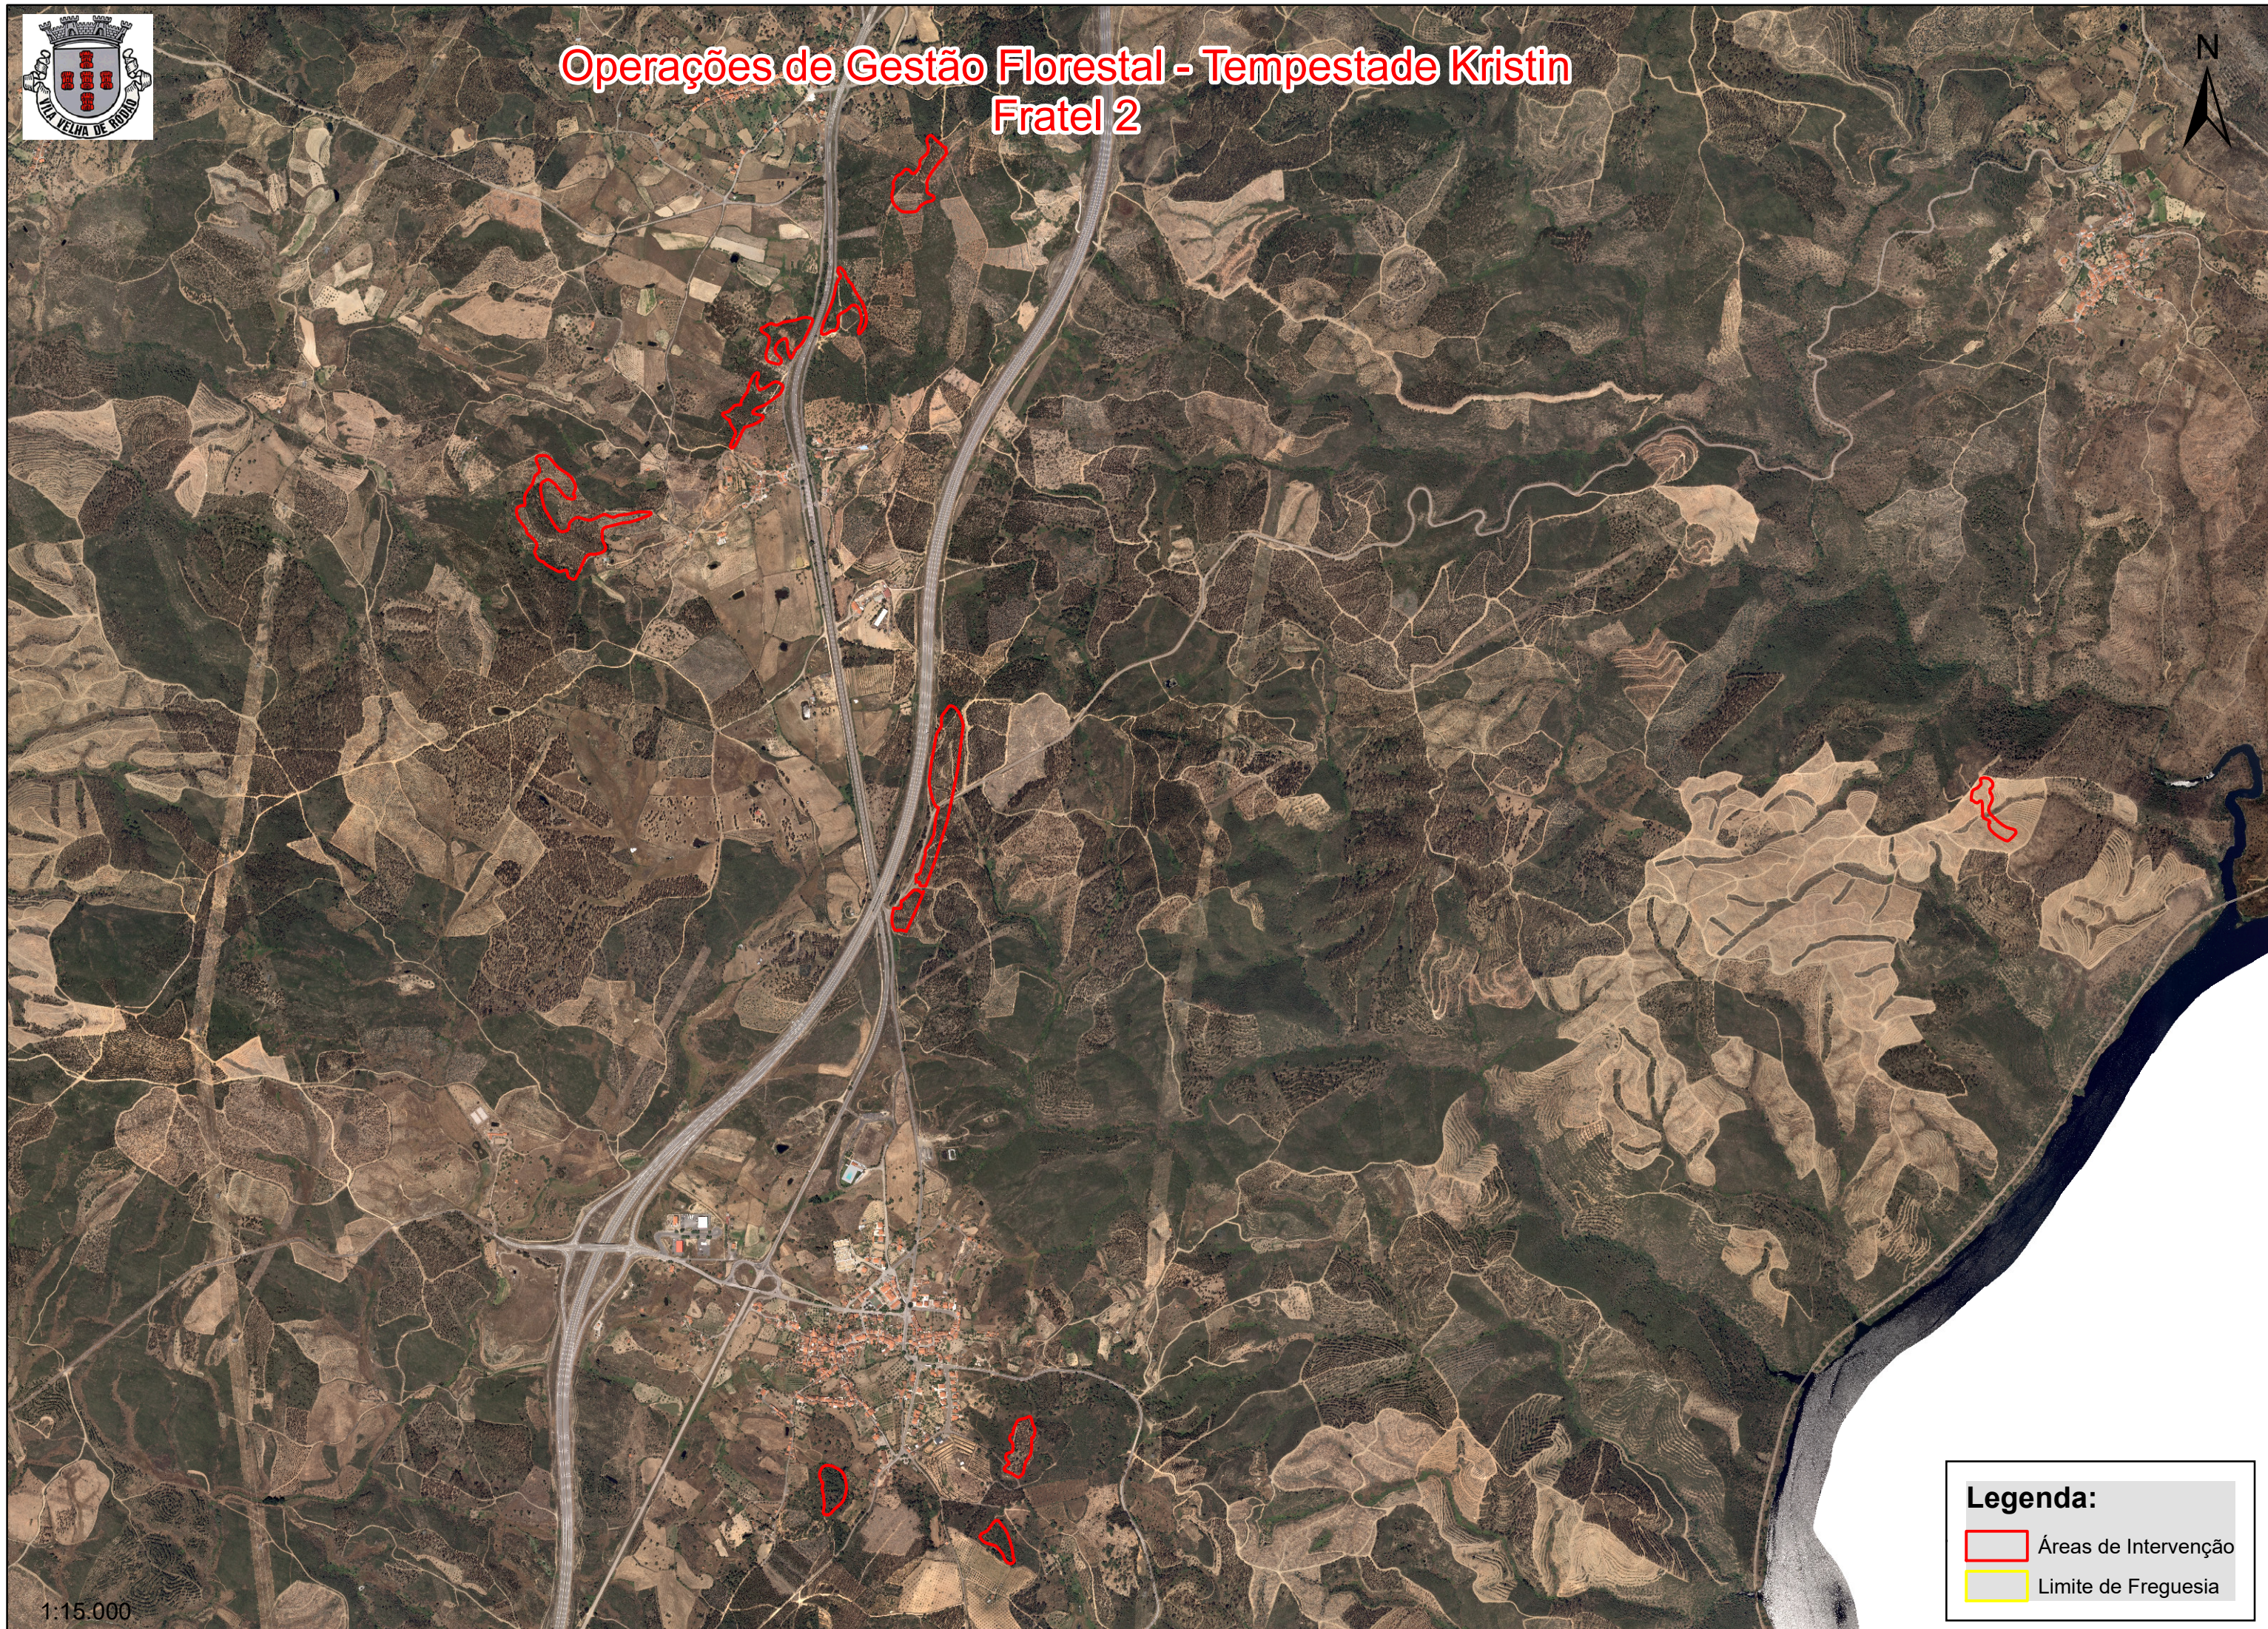

# Operações de Gestão Florestal - Tempestade Kristin Fratel 2

1:15.000

**Legenda:**

- Áreas de Intervenção
- Limite de Freguesia