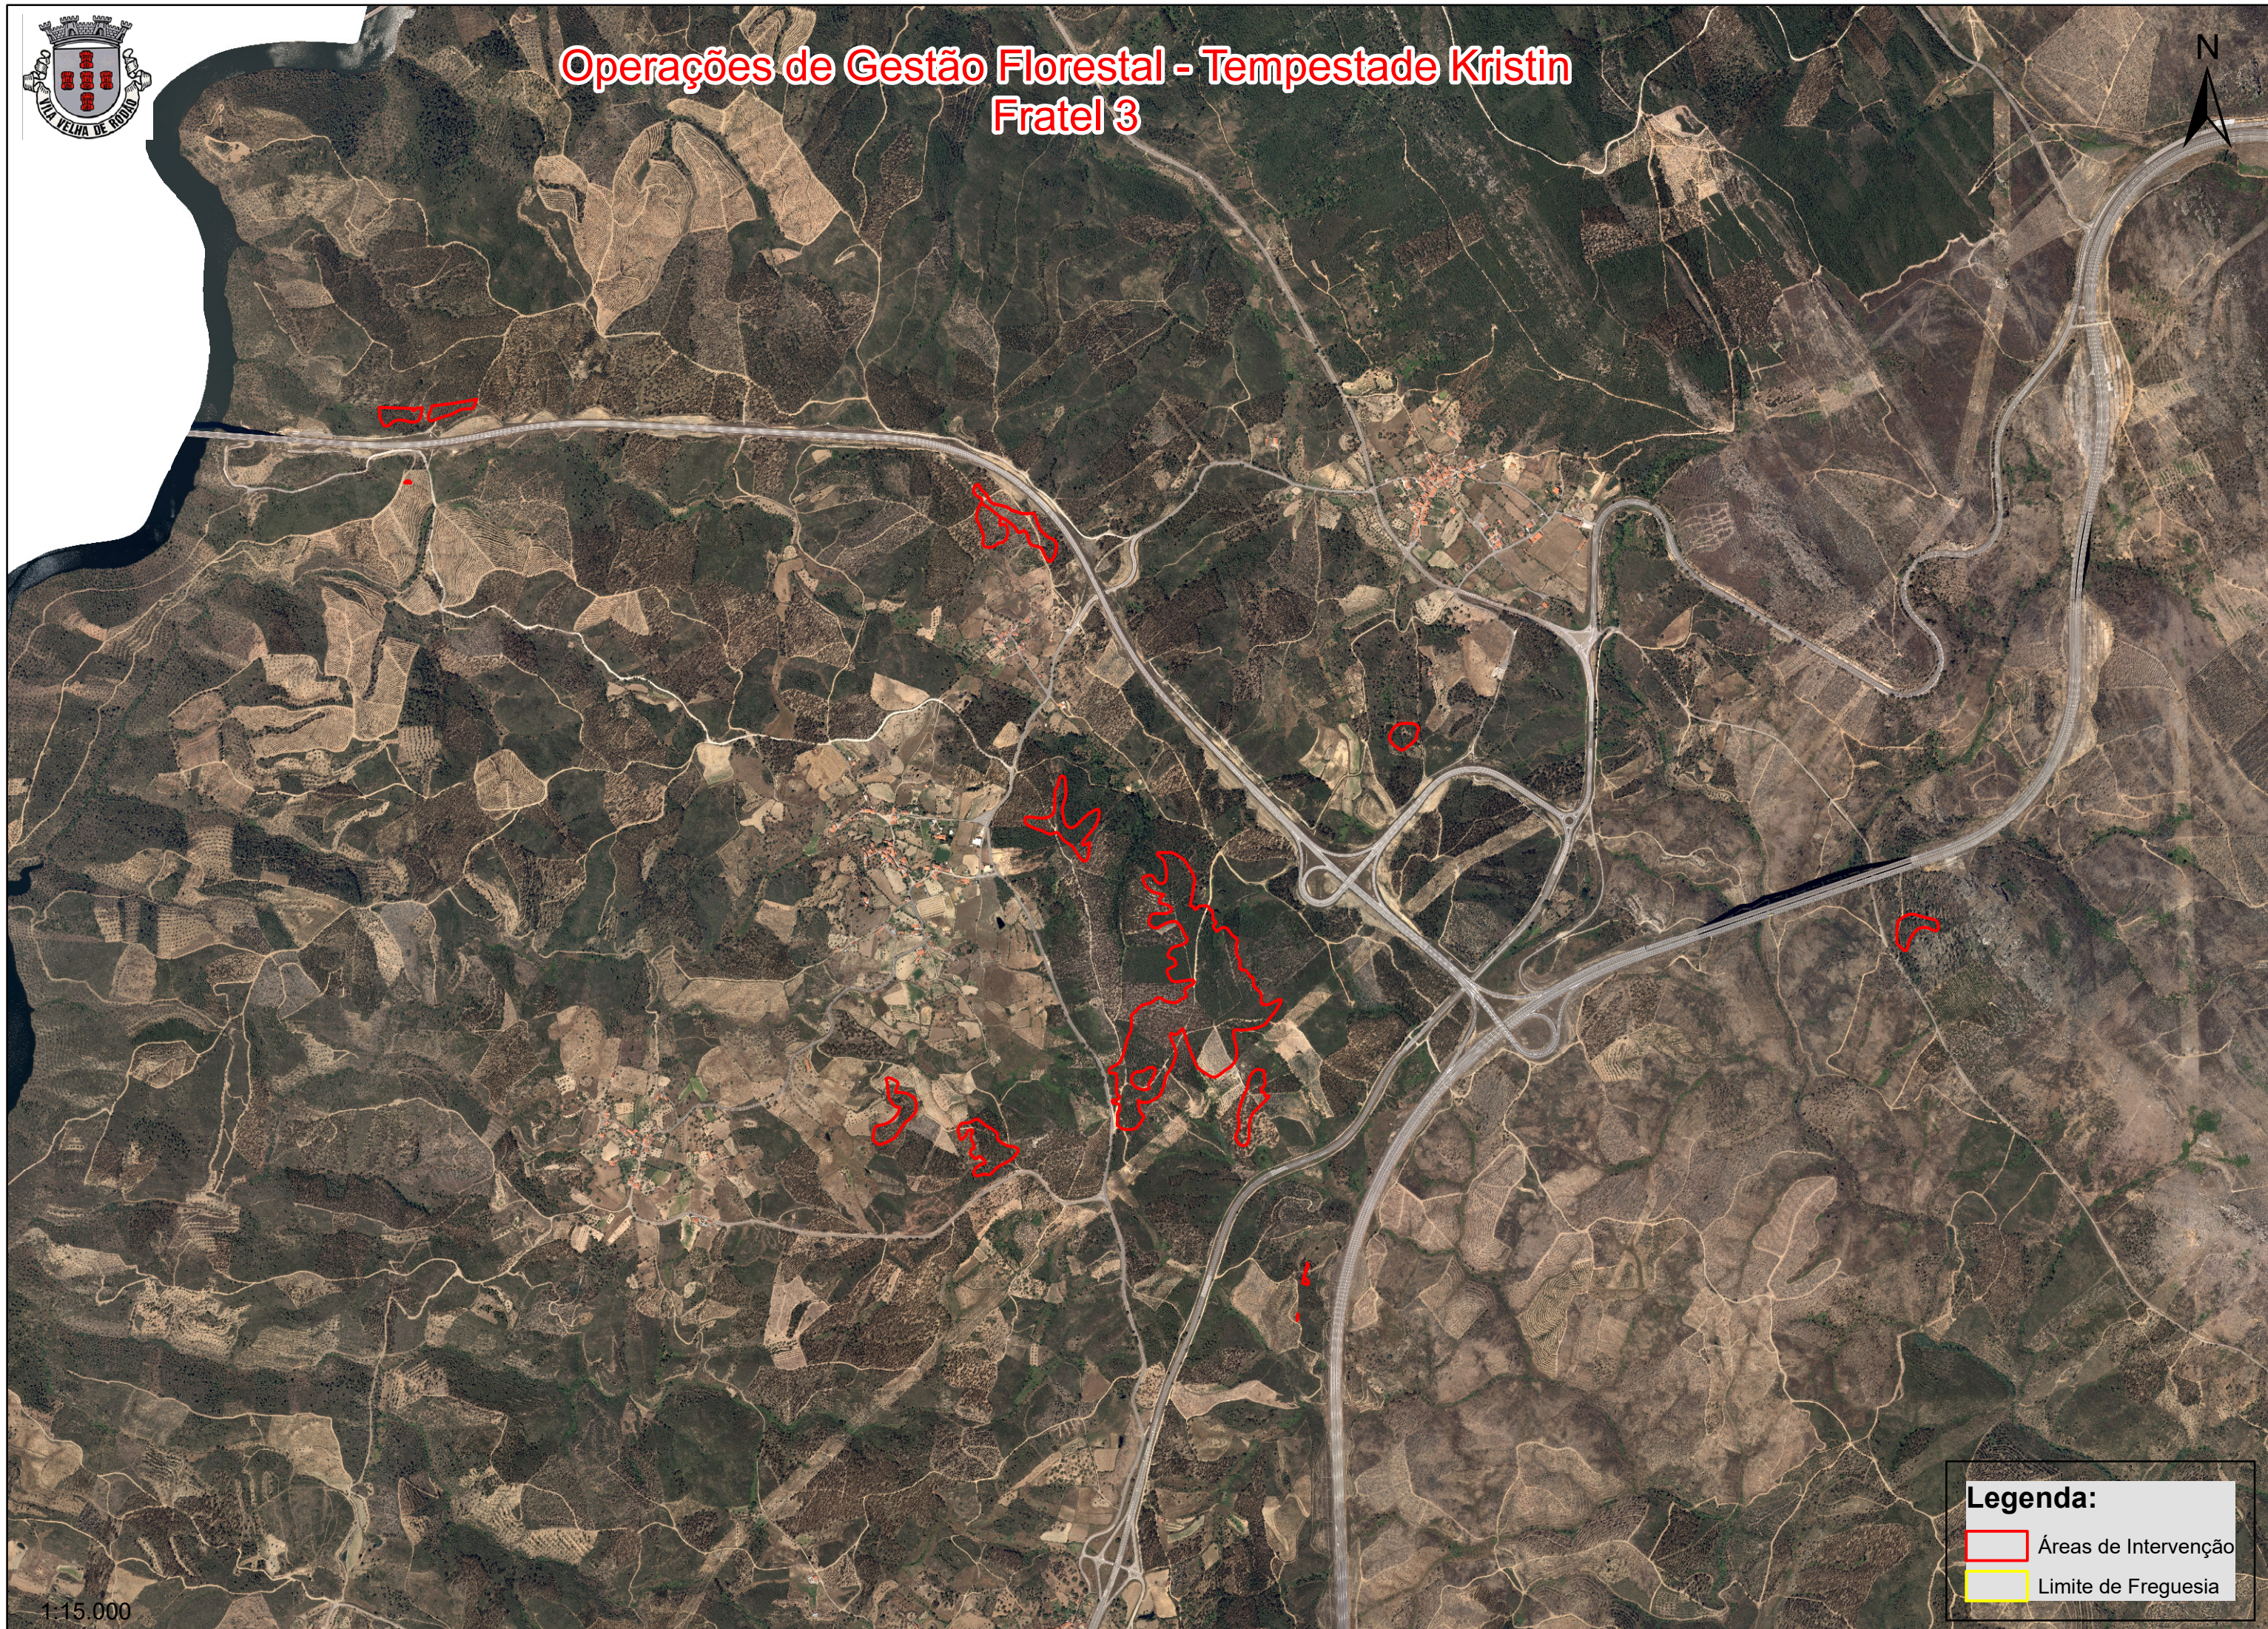

# Operações de Gestão Florestal - Tempestade Kristin Fratel 3

**Legenda:**

- Áreas de Intervenção
- Limite de Freguesia