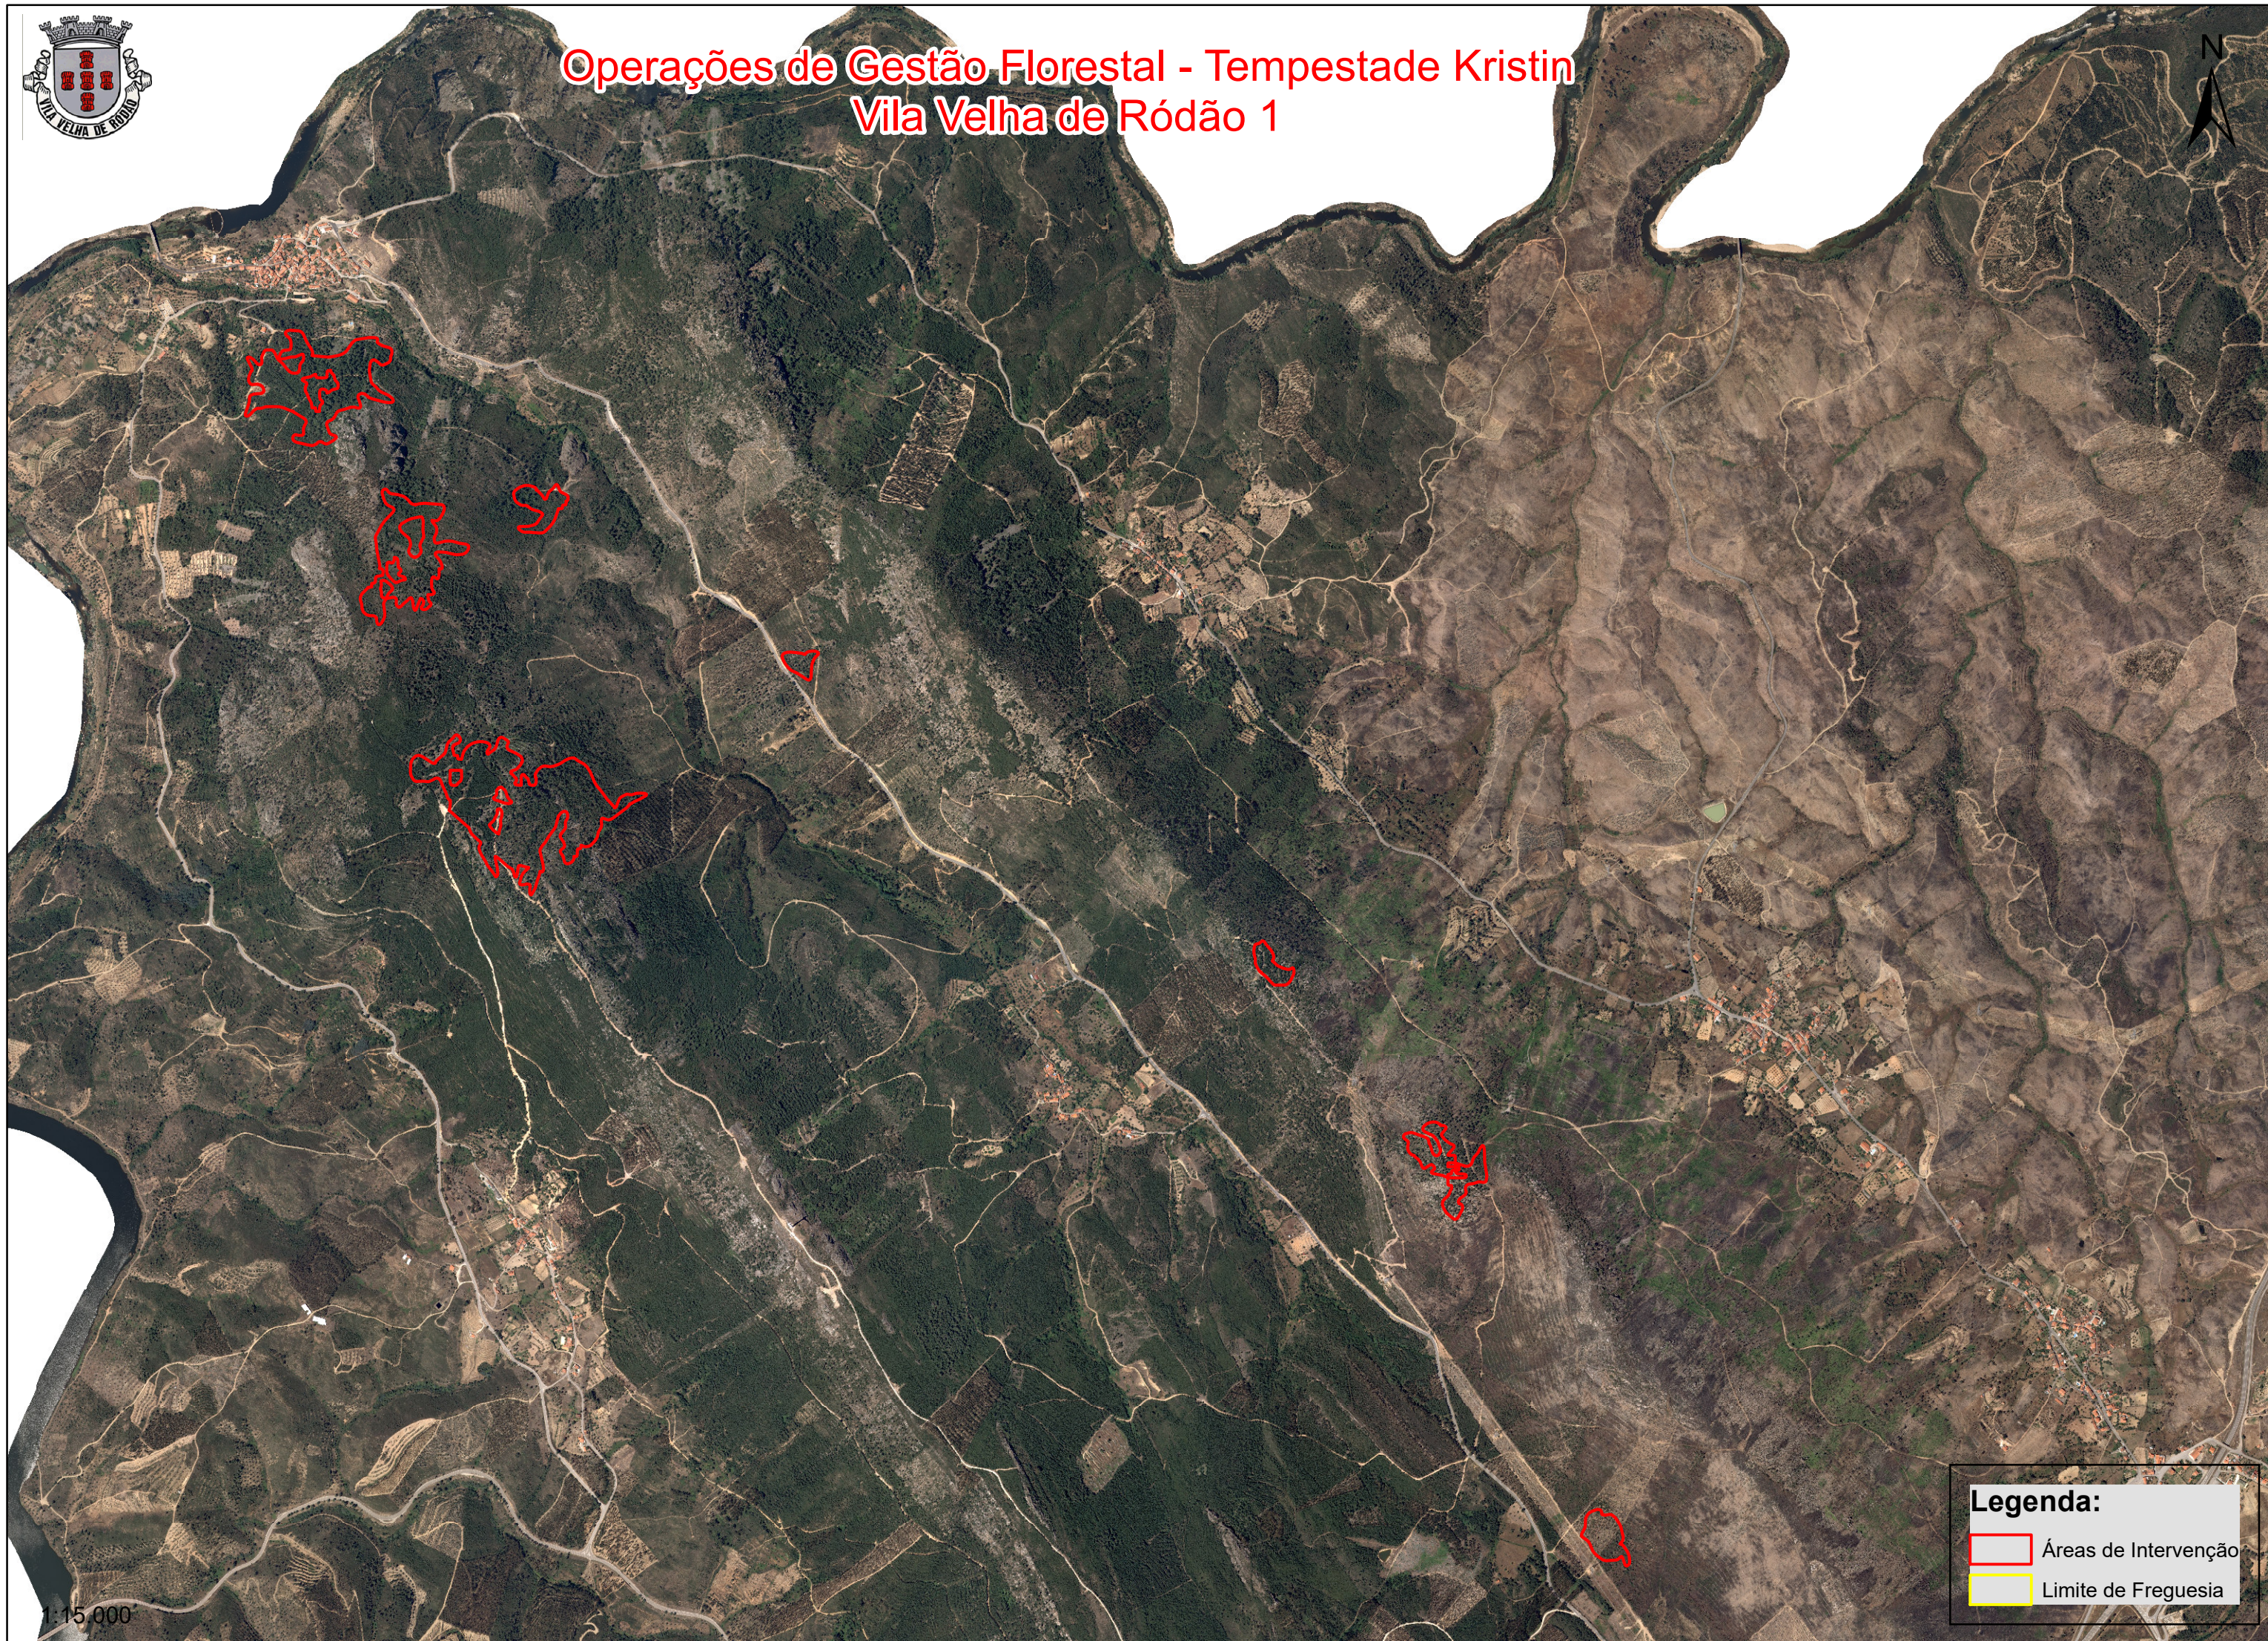

# Operações de Gestão Florestal - Tempestade Kristin Vila Velha de Ródão 1

**Legenda:**

-  Áreas de Intervenção
-  Limite de Freguesia

1:15.000